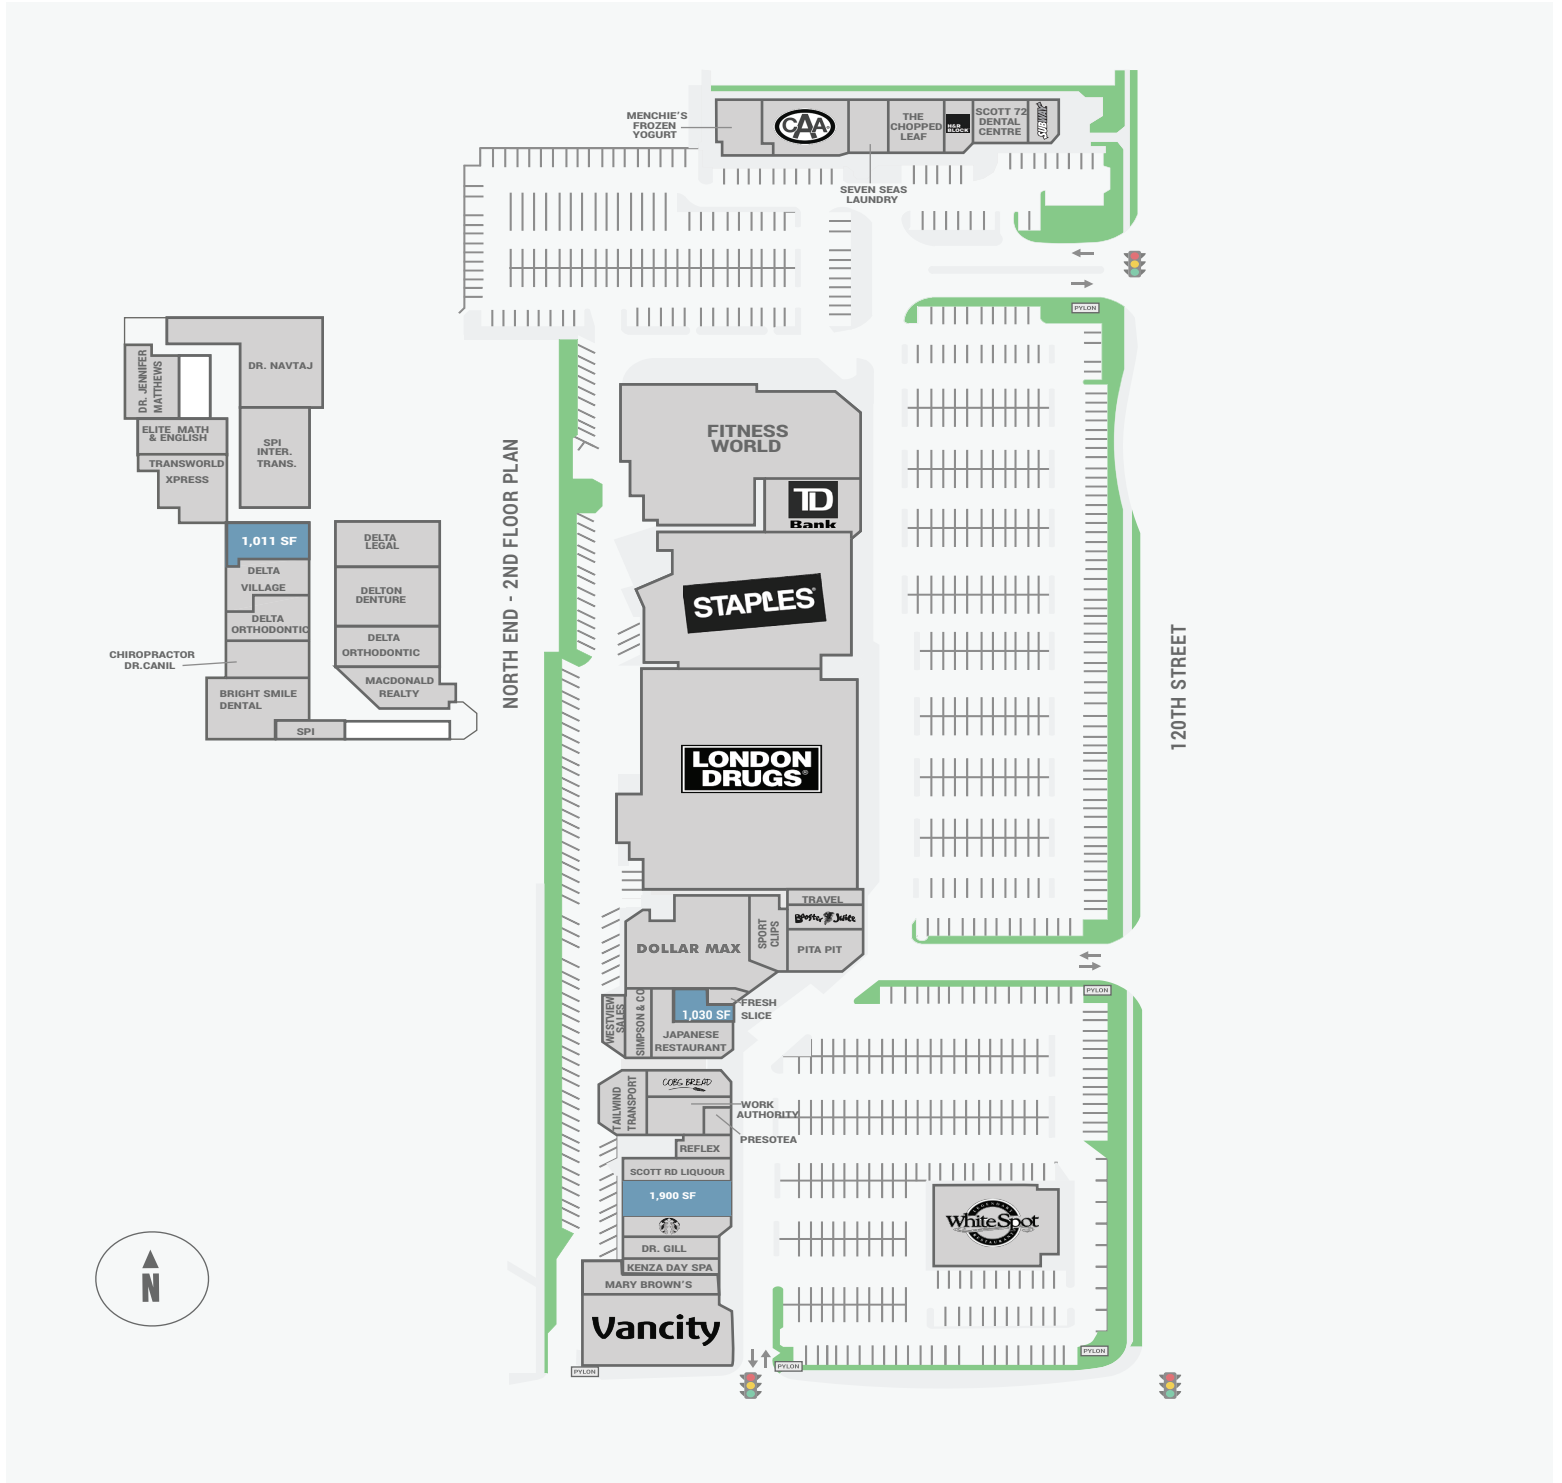

Scott 72 Shopping Centre

7227 120th Street, Delta, BC

WALK SCORE	TRANSIT SCORE	The sole-purpose of this site plan is to identify the approximate location and size of the buildings. It is intended for use as a reference only and is subject to change at any time at the sole discretion of the owner.	
85%	55%	Le seul objectif de ce plan de site est d'identifier l'emplacement et les dimensions approximatifs des bâtiments. Il est destiné à être utilisé comme un outil de référence uniquement et est susceptible de changer à tout moment à la seule discrétion du propriétaire.	REVISED DEC 2019